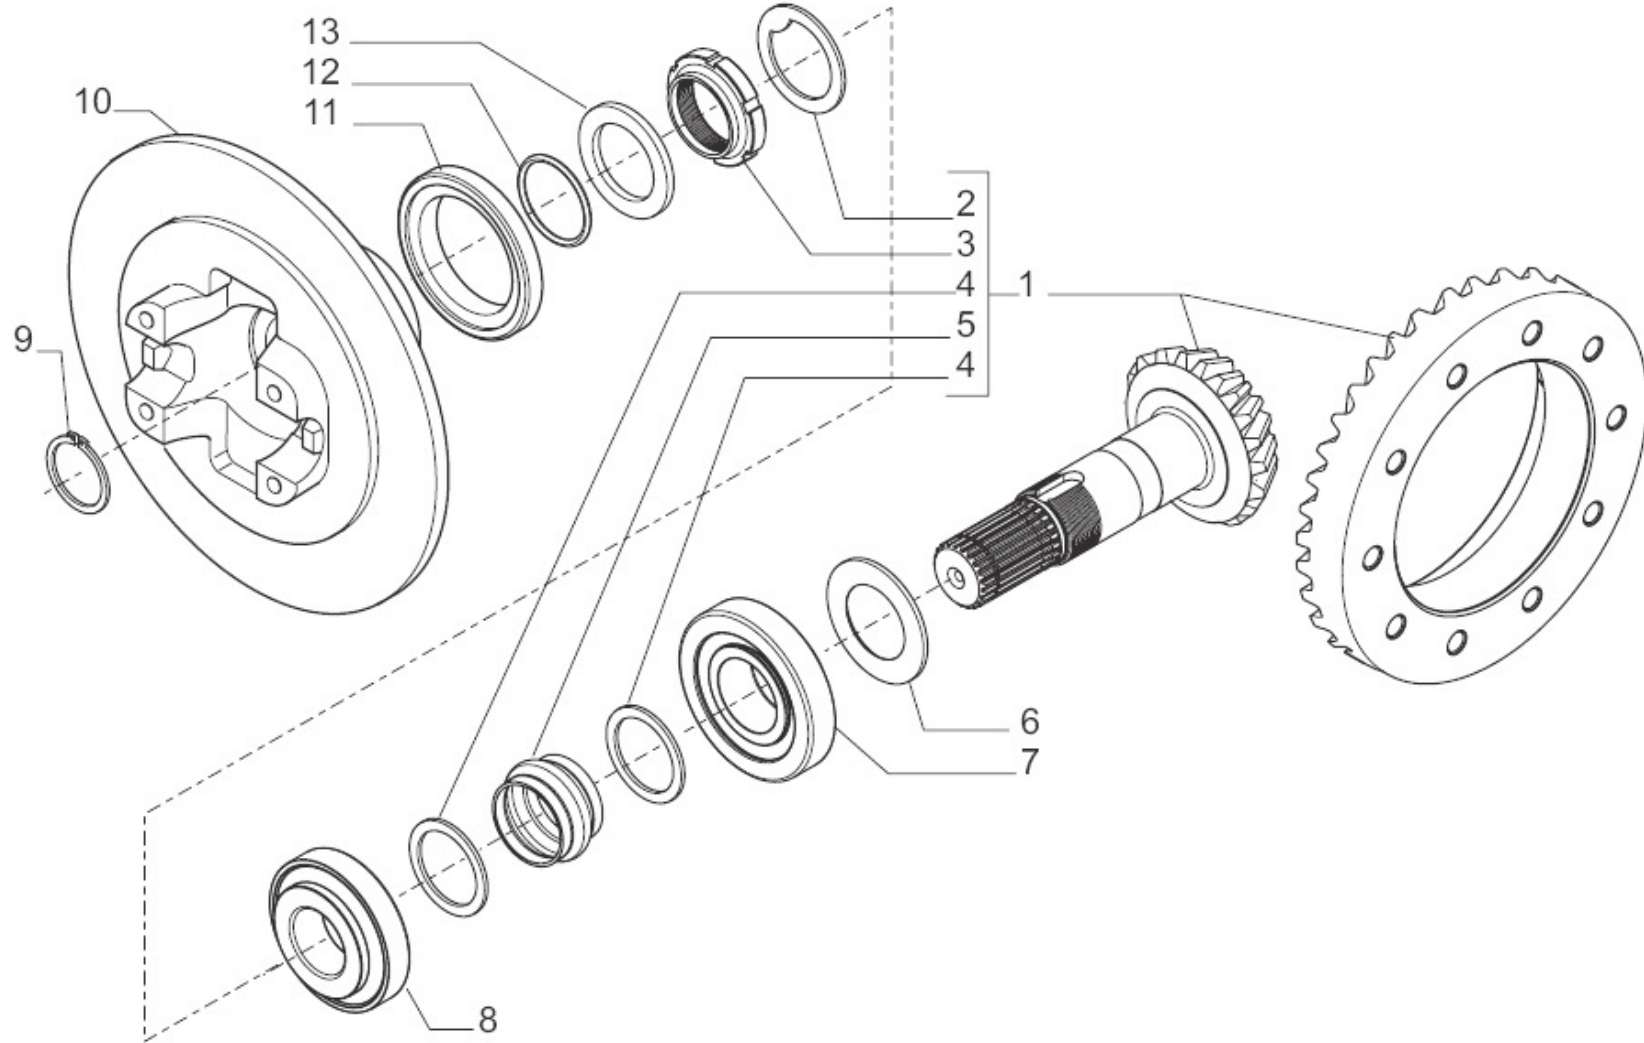

013 – 014

PARK FREN KALİPERİ / PARK BRAKE CALIPER

015 – 016

BAĞLANTI ŞAFTI / DRIVESHAFT ASSEMBLY

017 – 018

DİNGİL GÖVDESİ / AXLE HOUSING

AYNA MAHRUTİ DİŐLİ SETİ / BEVEL GEAR SET

DİFERANSİYEL / DIFFERENTIAL