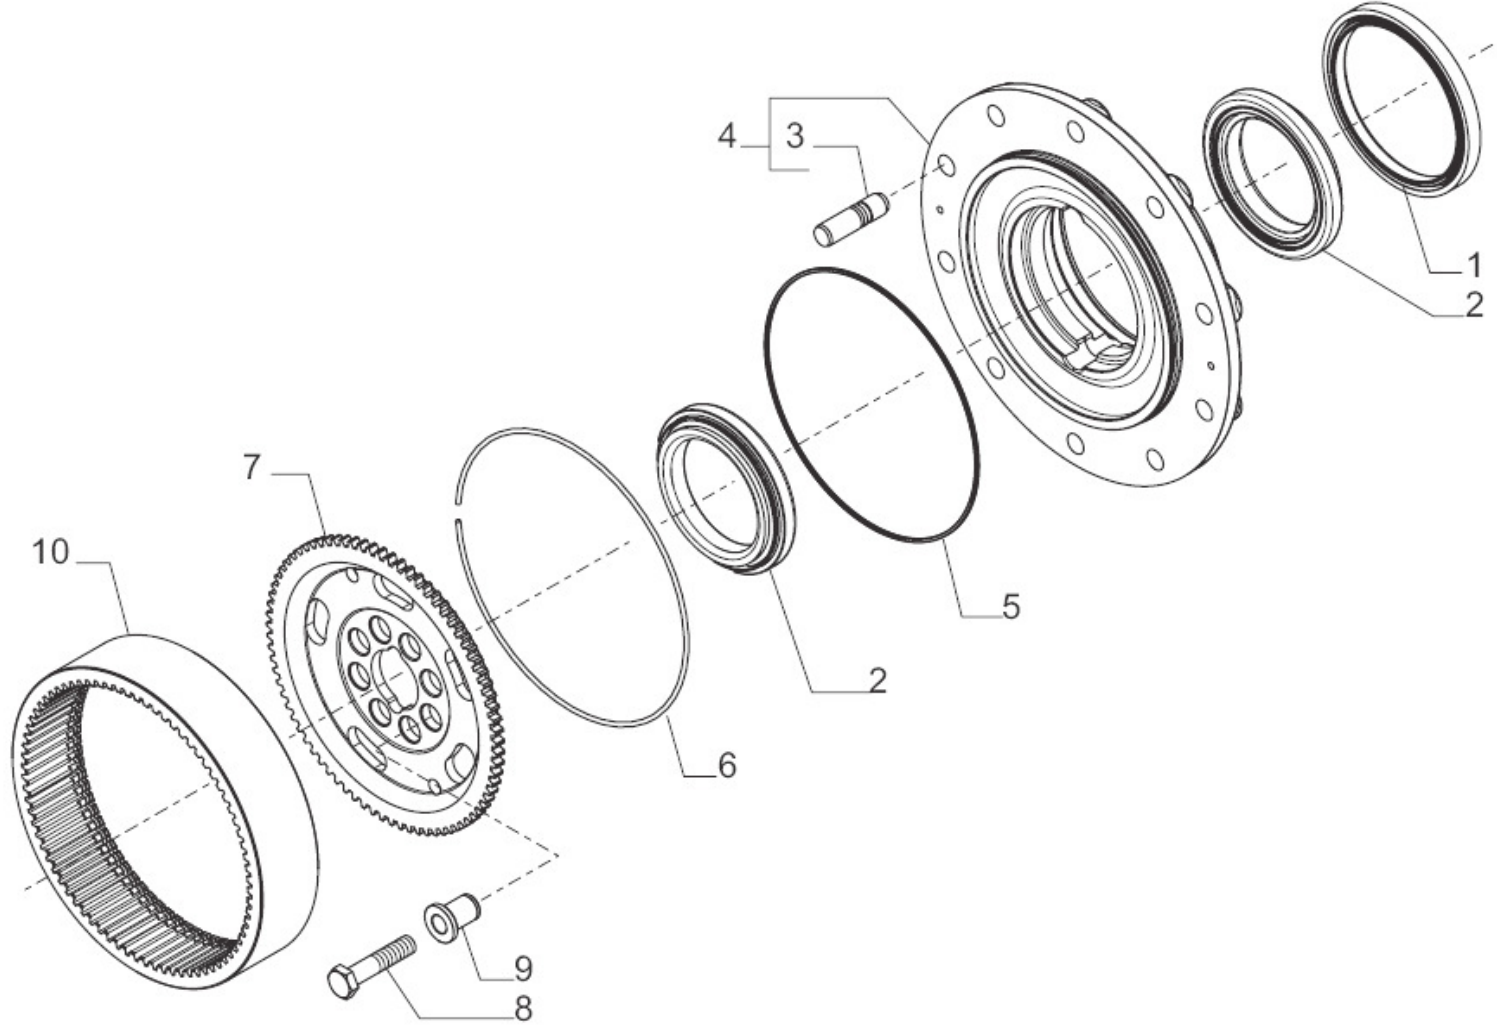

TEKERLEK GÖBEĐİ / WHEEL HUB