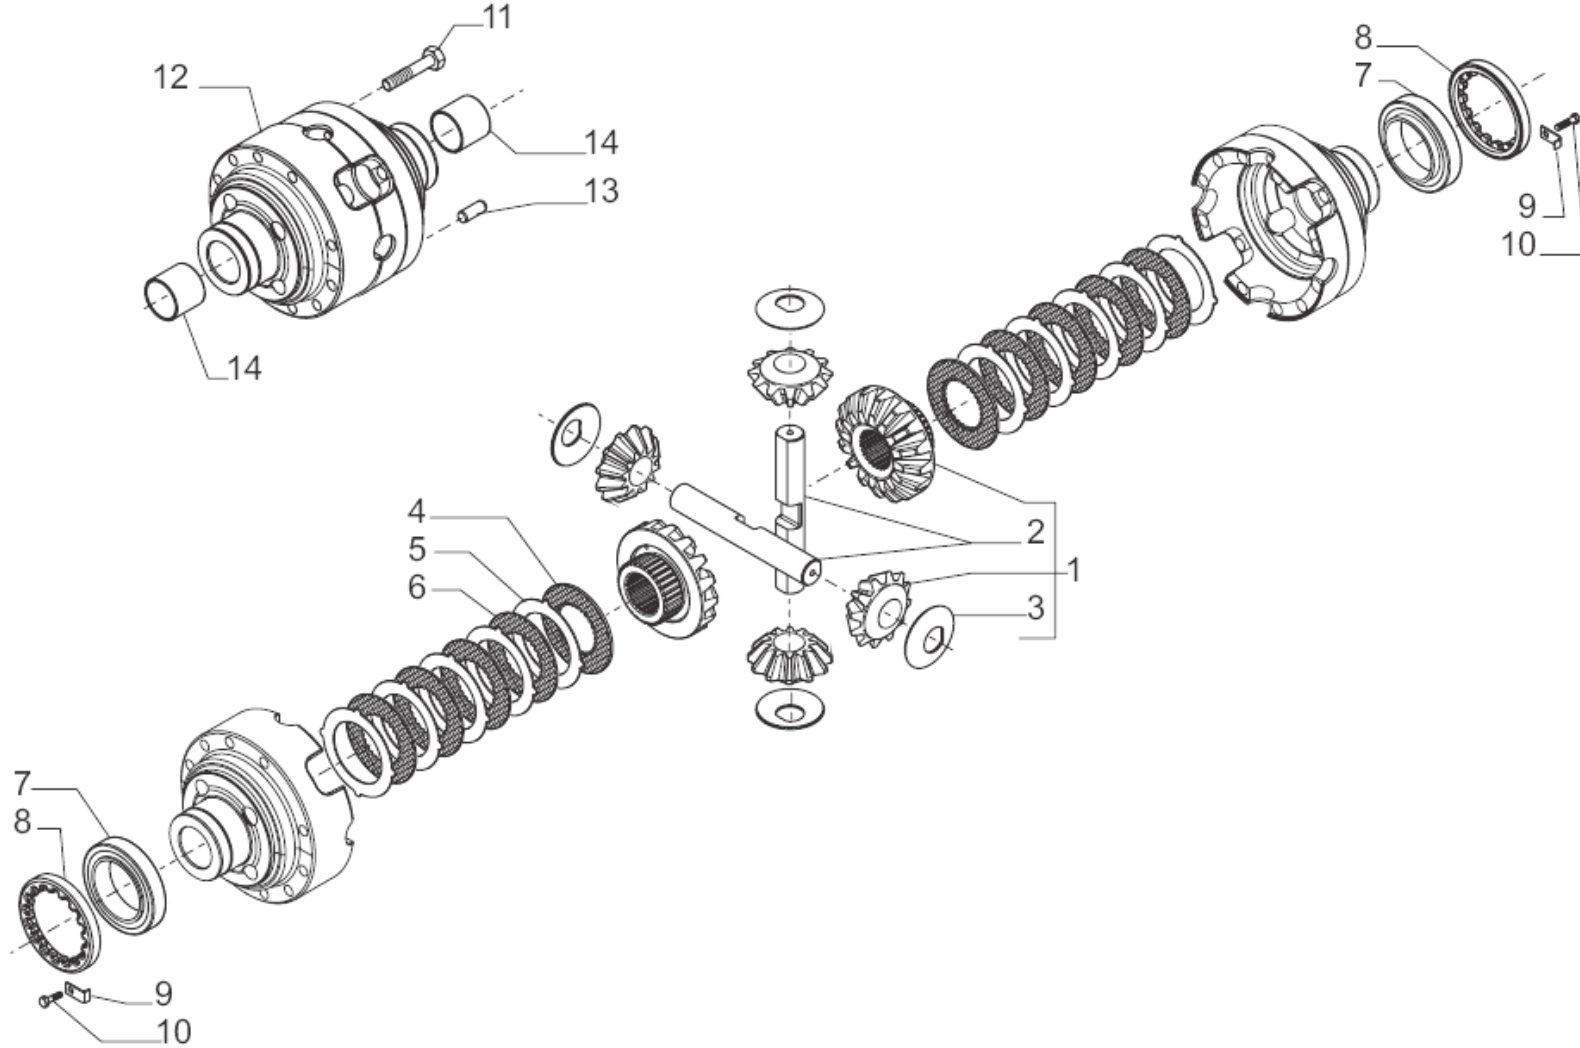

013 – 014

PARK FREN KALİPERİ / PARK BRAKE CALIPER

015 – 016

BAĞLANTI ŞAFTI / DRIVESHAFT ASSEMBLY

017 – 018

DİNGİL GÖVDESİ / AXLE HOUSING

AYNA MAHRUTİ DİŐLİ SETİ / BEVEL GEAR SET

DİFERANSİYEL / DIFFERENTIAL